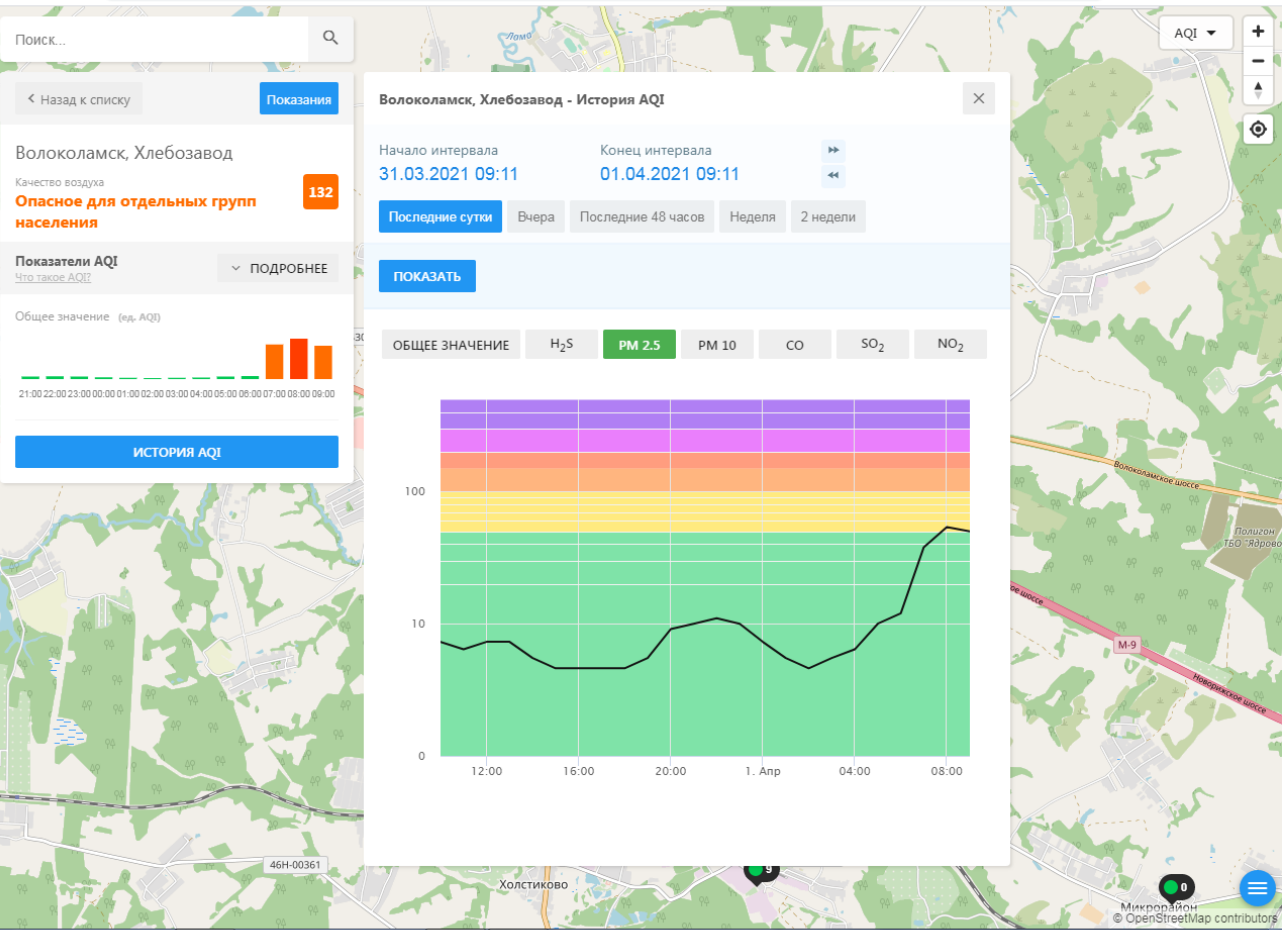

Последние сутки Вчера Последние 48 часов Неделя 2 недели

ПОКАЗАТЬ

ОБЩЕЕ ЗНАЧЕНИЕ **H₂S** PM 2.5 PM 10 CO SO₂ NO₂

100
10
0

12:00 16:00 20:00 1. Апр 04:00 08:00

46Н-00361 Холстиково

Микропайп © OpenStreetMap contributors

RU 9:12 01.04.2021

Поиск...

← Назад к списку Показания

Волоколамск, Хлебозавод
Качество воздуха
Опасное для отдельных групп населения 132

Показатели AQI
Что такое AQI? ПОДРОБНЕЕ

Общее значение (ед. AQI)

21:00 22:00 23:00 00:00 01:00 02:00 03:00 04:00 05:00 06:00 07:00 08:00 09:00