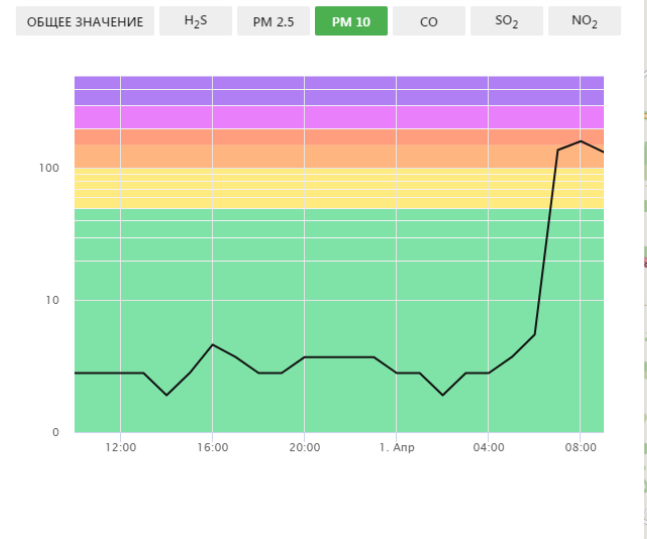

Поиск...

← Назад к списку Показания

Волоколамск, Хлебозавод
Качество воздуха
Опасное для отдельных групп населения 132

Показатели AQI
Что такое AQI? ПОДРОБНЕЕ

Общее значение (ед. AQI)

21:00 22:00 23:00 00:00 01:00 02:00 03:00 04:00 05:00 06:00 07:00 08:00 09:00

ИСТОРИЯ AQI

Волоколамск, Хлебозавод - История AQI

Начало интервала: 31.03.2021 09:11
Конец интервала: 01.04.2021 09:11

Последние сутки Вчера Последние 48 часов Неделя 2 недели

ПОКАЗАТЬ