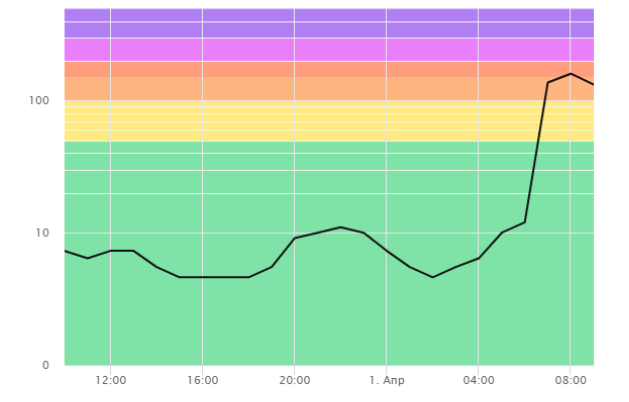

Поиск...

Назад к списку Показания

Волоколамск, Хлебозавод
Качество воздуха
Опасное для отдельных групп населения 132

Показатели AQI
Что такое AQI? ПОДРОБНЕЕ

ИСТОРИЯ AQI

Волоколамск, Хлебозавод - История AQI

Начало интервала: 31.03.2021 09:11
Конец интервала: 01.04.2021 09:11

Последние сутки Вчера Последние 48 часов Неделя 2 недели

ПОКАЗАТЬ

ОБЩЕЕ ЗНАЧЕНИЕ H₂S PM 2.5 PM 10 CO SO₂ NO₂